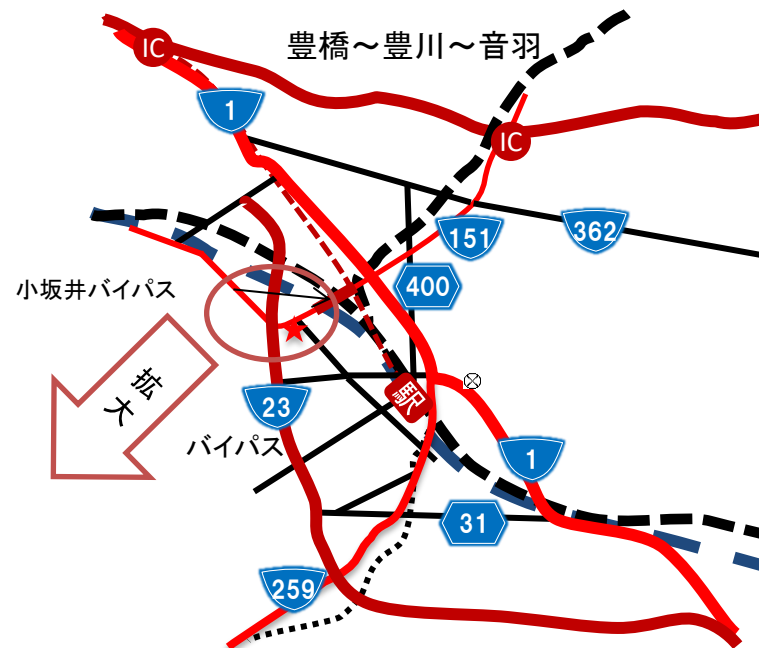

(株)アジアマシナリー R23号マシンセンター

豊橋市前芝町北堤57

最寄駅 東海道新幹線&本線 【豊橋】西口より車で約15~20分

東名豊川ICより

約10km(約15~25分)

IC豊橋方面へ左折国道151号を直進(西南へ)

→小坂井バイパス(有料)

→道なり直進して左側

東名音羽蒲郡ICより

約12km(約20~30分)

IC信号左折国道1号を直進(東へ)

→信号『京次西』を右折して23号(豊橋バイパス)へ

→『前芝IC』より左折23号を豊川IC方面へ

→信号『前芝町』にてUターン

小坂井バイパス
¥100~¥160

豊川IC・市街へ